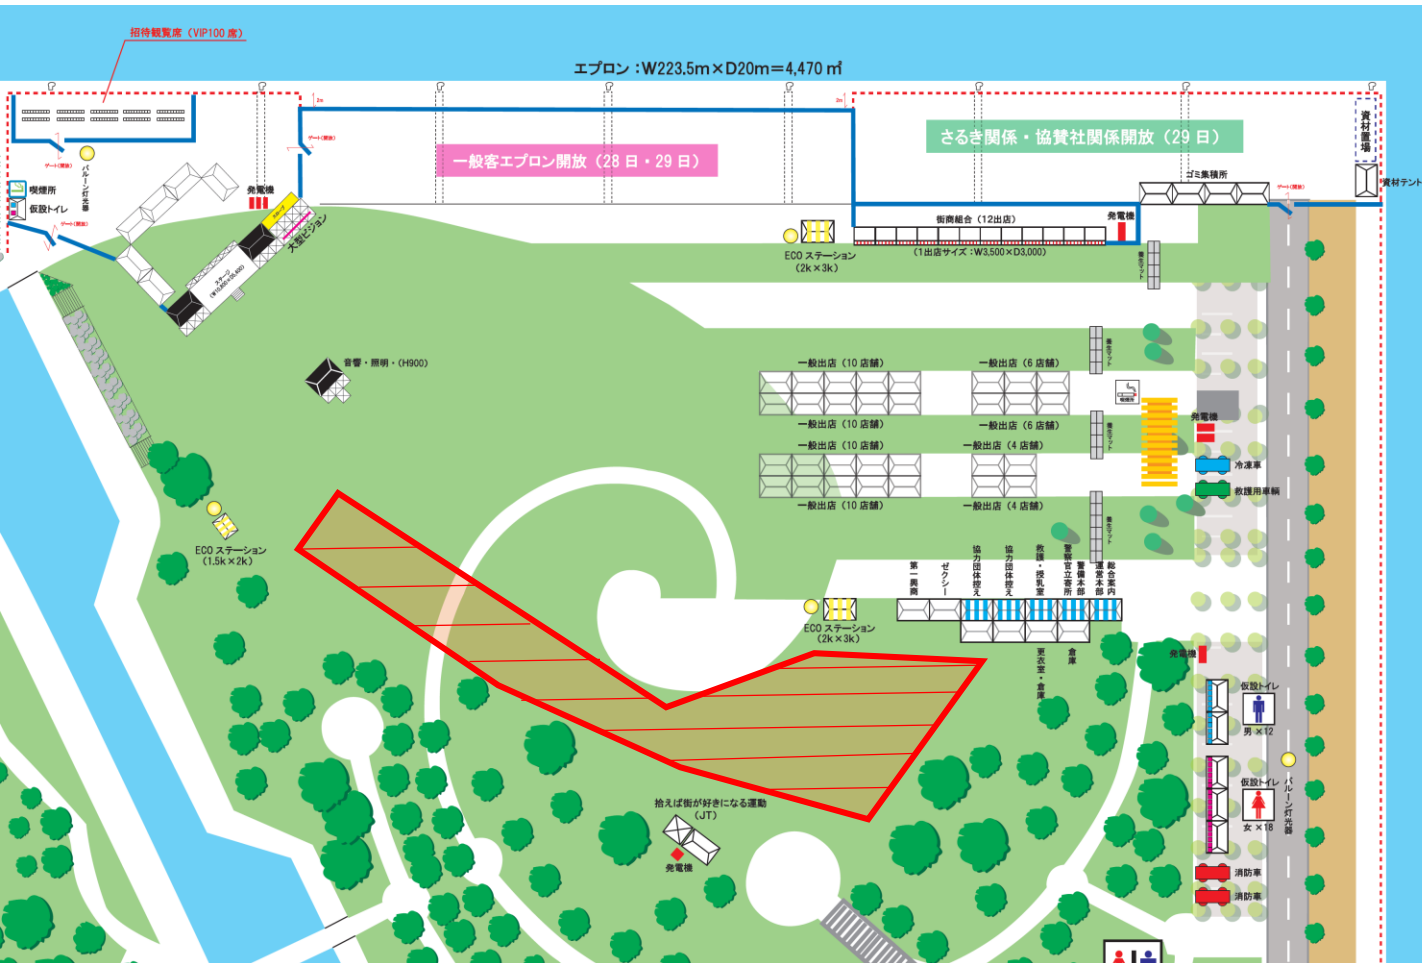

ながさきみなとまつり開催中のキャンピングテントの使用について

ながさきみなとまつりでは、イベント開催中、ご来場される多くの皆様に安心して楽しんでいただけるよう、長崎水辺の森公園内でのキャンピングテント（サイズ問わず）の使用を以下のように制限させていただきます。

- 設置可能時間：10時～18時（18時以降はたたんでください。）
- 設置可能範囲：上記赤枠内

打上花火を多くの方にご覧頂くとともに通行の妨げによる転倒事故防止のためご協力をお願いいたします。

※テントイメージ図